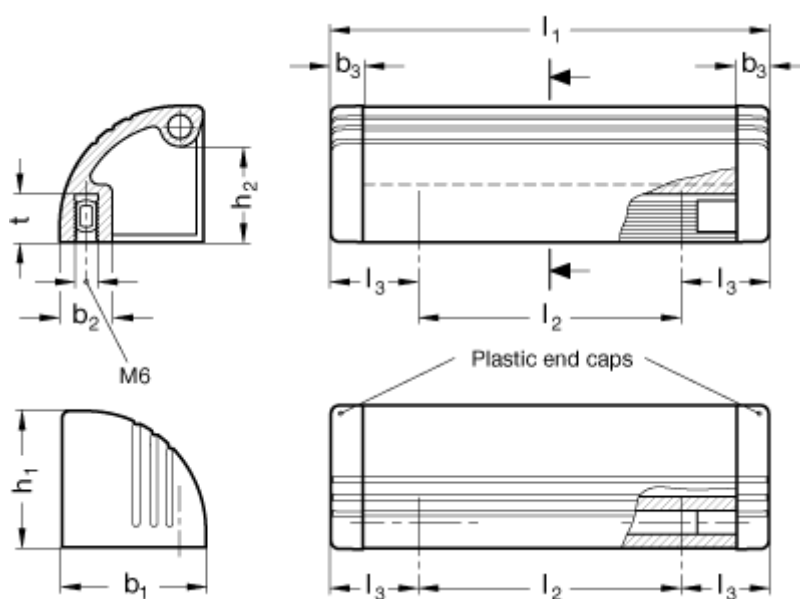

Varenummer: 201032500  
Beskrivelse: E+G Lukket håndtag i aluminium  
GN 430-500-SW

## Mål

$b_1 = 36$	$t = 12$
$b_2 = 13$	
$b_3 = 8$	
$h_1 = 34$	
$h_2 = 24$	
$l_1 = 500$	
$l_2 = 456$	
$l_3 = 22$	